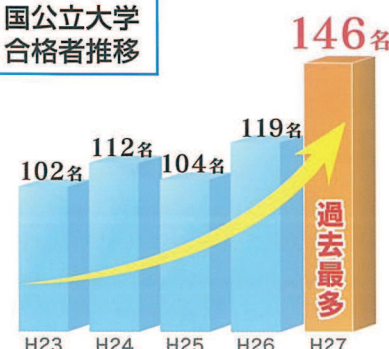

合格 一橋大学 **1名**
合格 大阪大学 **3名**
合格 九州大学 **10名**

国公立大学に
146名合格!

合格 西南学院大学 **192名**

合格 福岡大学 **413名**

学校法人 筑陽学園
筑陽学園中学・高等学校

〒818-0103 福岡県太宰府市朱雀5丁目6番1号 TEL 092-922-7361

ホームページ <http://www.chikuyogakuen.ed.jp/>

合格実績

今年もたくさんの合格の花が咲きました

平成27年度大学入試では、国公立・準大学に146名、私立大学に1193名という輝かしい合格実績を残しました。なかでも、難関国立大と言われる一橋大学や大阪大学への合格、そして九州大学6年連続2ケタ合格など、国公立大学への合格者が毎年増加しています。また、私立大学では、地元の西南学院大学や、福岡大学をはじめとして、関東・関西の難関私立大学にも多数合格しました。

国公立大学・準大学 **146名**

一橋大学 1名
大阪大学 3名
九州大学 10名

広島大学 4名	宮崎大学 1名
山口大学 2名	鹿児島大学 5名
九州工業大学 7名	首都大学東京 1名
福岡教育大学 3名	大阪府立大学 1名
佐賀大学 32名	北九州市立大学 5名
熊本大学 12名	福岡女子大学 4名
長崎大学 2名	防衛医科大学校(医) 1名
大分大学 2名	防衛大学校(医) 27名
	他多数

国公立大学現役合格率 (特進Sクラス) **83.9%**

美術系大学 デザイン科 実績

武蔵野美術大学 4名
多摩美術大学 1名

東京造形大学 2名	大阪芸術大学 1名
横浜美術大学 1名	京都造形芸術大学 1名
京都嵯峨芸術大学 2名	大阪成蹊大学 1名
	他多数

私立大学 **1193名**

西南学院大学 192名
福岡大学 413名
早稲田大学 6名
慶應義塾大学 2名

東京理科大学 15名	関西学院大学 1名
明治大学 10名	同志社大学 15名
青山学院大学 7名	立命館大学 53名
立教大学 3名	近畿大学 31名
中央大学 11名	産業医科大学 1名
法政大学 9名	九州産業大学 79名
関西大学 3名	久留米大学 45名
	他多数

医歯薬系学部 **42名**

大分大学 (医学部医学科) 1名
久留米大学 (医学部医学科) 3名
金沢医科大学 (医学部医学科) 1名
川崎医科大学 (医学部医学科) 1名
九州大学 (薬学部) 1名
福岡大学 (薬学部) 8名
立命館大学 (薬学部) 2名
他多数

5年間の合格者数推移

国公立大学合格者推移