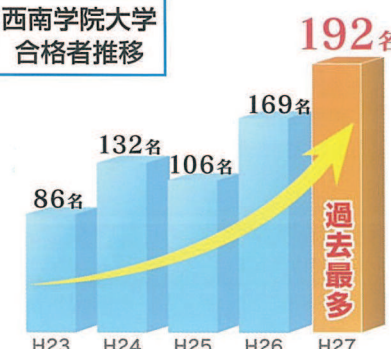

西南学院大学合格者推移