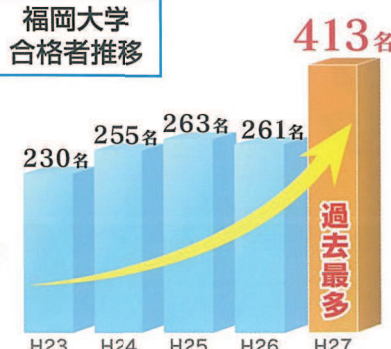

### 5年間の合格者数推移

国公立大学合格者推移

西南学院大学合格者推移

福岡大学合格者推移

**九州大学** 教育学部  
特別進学Sクラス 倉持 遥 (陸上部) (兵庫県出身)

**九州大学** 理学部  
特別進学Sクラス 山口 胡桃 (二日市中出身)

**九州大学** 農学部  
特別進学Sクラス 後藤 ゆう (吹奏楽部) (三筑中出身)

**九州大学** 医学部・保健/看護  
特別進学Sクラス 鳥山 敬伍 (写真部) (花畑中出身)