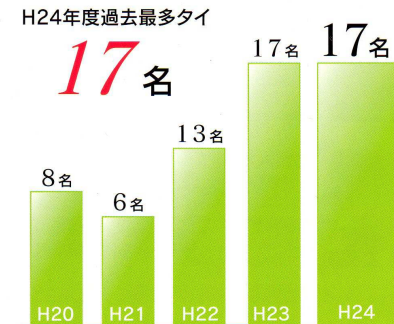

九州大学合格者数

一步一步
確実に伸びる合格実績!!

国公立大学
合格者数 **112名**

合格 東京藝術大学 **1名!**

合格 九州大学 **17名!**
(過去最多タイ)

合格 西南学院大学 **132名** (過去最多) **合格** 福岡大学 **255名** (過去最多)

学校法人 筑陽学園
筑陽学園中学・高等学校

〒818-0103 福岡県太宰府市朱雀5丁目6番1号 TEL.092-922-7361
ホームページ <http://www.chikuyogakuen.ed.jp/> 筑陽学園

トピックス

特別進学Sクラスの卒業生61名中**59名**が**現役**で国公立大に合格!! **96.7%!** 合格率

国公立大学 **112名**

東京藝術大学 **1名** 現役合格!
九州大学 **17名** (昨年17名)

主な合格大学[国公立大学・準大学]

北海道大学 1名 筑波大学 2名
九州工業大学 9名 鹿児島大学 2名
福岡教育大学 8名 富山大学 2名
佐賀大学 20名 東京学芸大 1名
長崎大学 3名 首都大学東京 1名
熊本大学 7名 神戸外国語大学 1名
大分大学 1名 防衛大学校 21名 (継続) など

私立大学 **824名**

西南学院大学 **132名** (昨年86名)
福岡大学 **255名** (昨年230名)

主な合格大学[私立大学]

早稲田大学 5名 武蔵野美術大学 1名
上智大学 2名 東京造形大学 6名
東京理科大学 11名 法政大学 6名
明治大学 9名 関西大学 5名
青山学院大学 2名 関西学院大学 3名
立教大学 3名 同志社大学 12名
中央大学 4名 立命館大学 48名 など