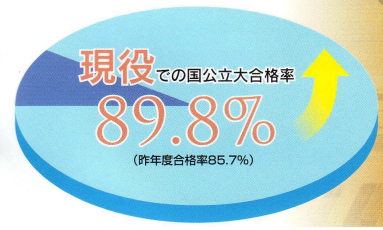

Let's Challenge で頑張った3年間

夢を叶えた卒業生の声

- 特別進学Sクラス
- 特別進学クラス
- 進学クラス
- 中高一貫科
- デザイン科

九州大学
医学部保健学科

特別進学Sクラス
河津 絵梨菜
(大利中学校)

筑隅は充実して楽しい学校
九大を目指し、3年の模試でA判定だった看護学を選んだ。センターでは点数がとれなかったが、先生に勧められて受験することになり、2次対策まで先生から特別指導を受けた。過去問を解いて先生に添削してもらった。勉強以外にも友達や先生と楽しく過ごせたので、筑隅に来て良かったと思う。