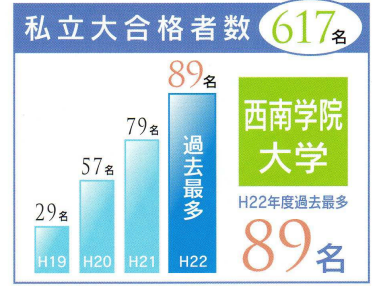

詳しくはコチラ▲

学校法人 筑陽学園
筑陽学園中学・高等学校

〒818-0103 福岡県太宰府市朱雀5丁目6番1号 TEL 092-922-7361
ホームページ <http://www.chikyogakuen.ed.jp/> 筑陽学園

平成22年度
大学合格実績

主な大学の合格者数

国公立大 76名

九州大学 13名

筑波大学	1名	佐賀大学	13名
横浜国立大学	1名	長崎大学	2名
広島大学	1名	大分大学	1名
熊本大学	7名	宮崎大学	2名
山口大学	2名	鹿児島大学	1名
九州工業大学	3名	九州歯科大学	1名
福岡教育大学	4名	防衛大学校	9名

など

私立大 617名

西南学院大学 89名
福岡大学 184名

早稲田大学	1名	川崎医科大学	1名
東京理科大学	7名	東京造形大学	2名
明治大学	8名	京都造形芸術大学	5名
青山学院大学	4名	同志社大学	16名
立教大学	3名	立命館大学	32名
中央大学	1名	関西学院大学	5名
法政大学	3名	産業医科大学	2名

など

特進Sクラスの国公立大合格者数

特別進学Sクラスの卒業生
49名中**44名**が
現役で国公立大に合格!

Let's Challenge で頑張った3年間

夢を叶えた卒業生の声

- 特別進学Sクラス
- 特別進学クラス
- 進学クラス
- 中高一貫科
- デザイン科

九州大学
医学部保健学科

特別進学Sクラス
河津 絵梨菜
(大利中学校)

筑隅は充実して楽しい学校
九大を目指し、3年の模試でA判定だった看護学を選んだ。センターでは点数がとれなかったが、先生に勧められて受験することになり、2次対策まで先生から特別指導を受けた。過去問を解いて先生に添削してもらった。勉強以外にも友達や先生と楽しく過ごせたので、筑隅に来て良かったと思う。