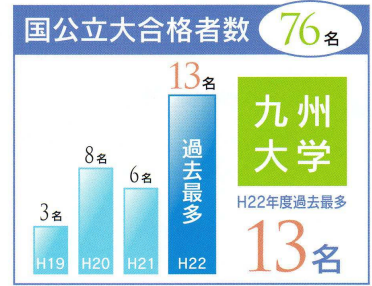

平成22年度
大学合格実績

主な大学の合格者数

国公立大 76名

九州大学 13名

筑波大学	1名	佐賀大学	13名
横浜国立大学	1名	長崎大学	2名
広島大学	1名	大分大学	1名
熊本大学	7名	宮崎大学	2名
山口大学	2名	鹿児島大学	1名
九州工業大学	3名	九州歯科大学	1名
福岡教育大学	4名	防衛大学校	9名

など